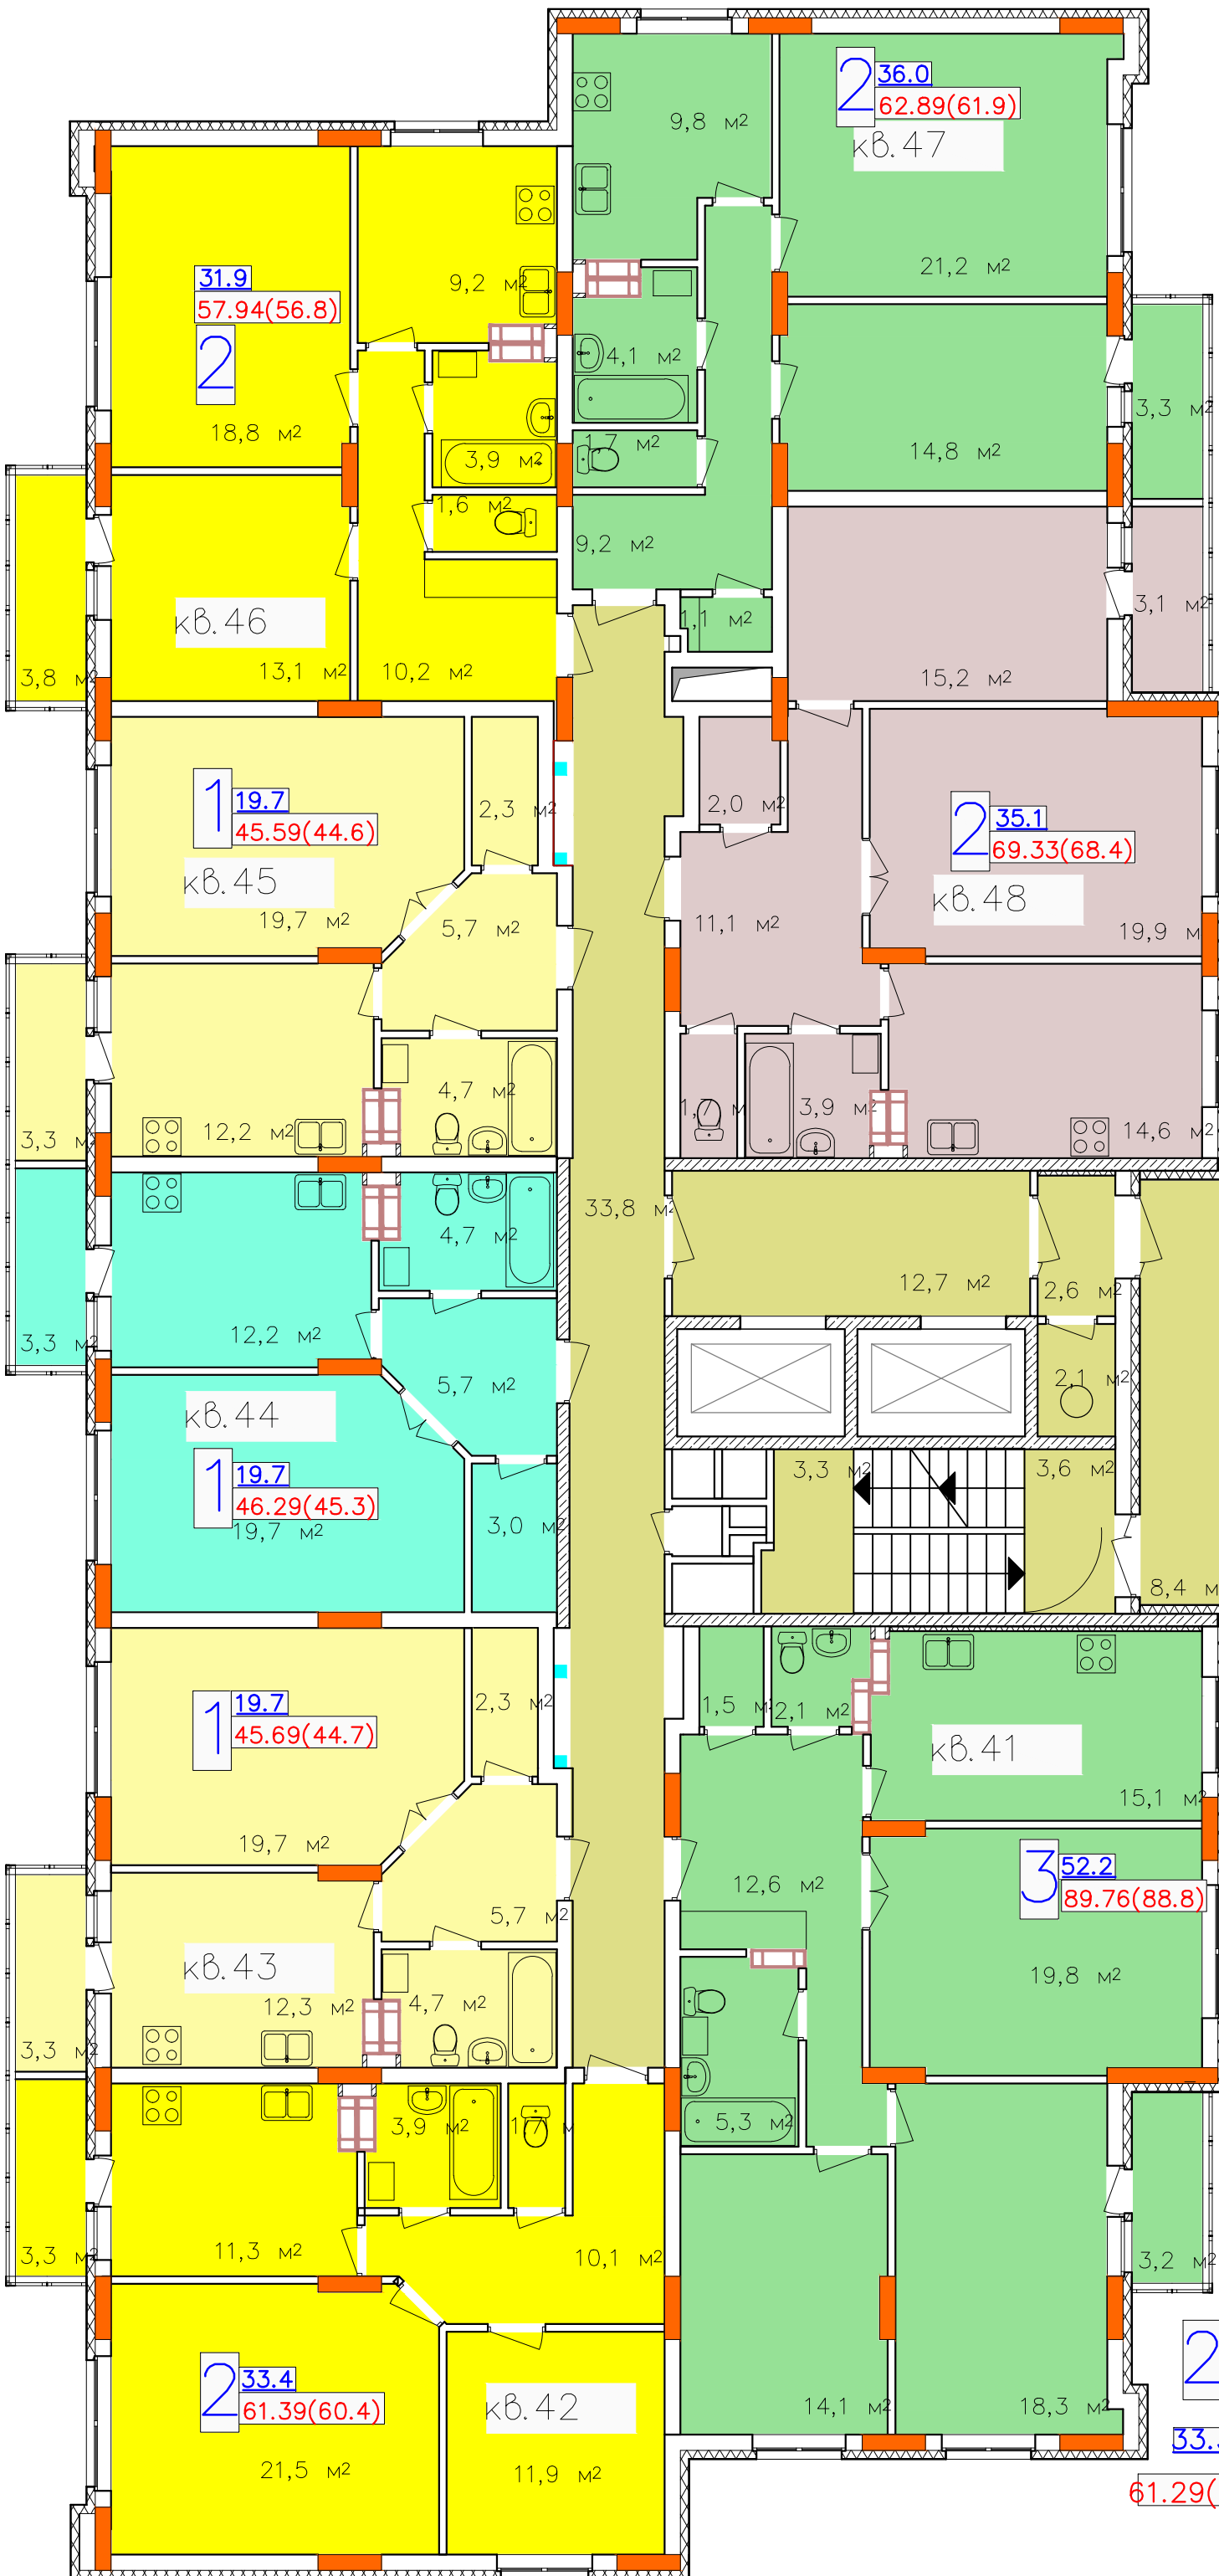

7 этаж

Условные обозначения

- 2** - Кол-во комнат
- 33.3** - Жилая площадь квартиры
- 61.29(60.3)** - Общая площадь квартиры (балкон с коэф. 0,3) в скобках общая площадь квартиры без балкона.