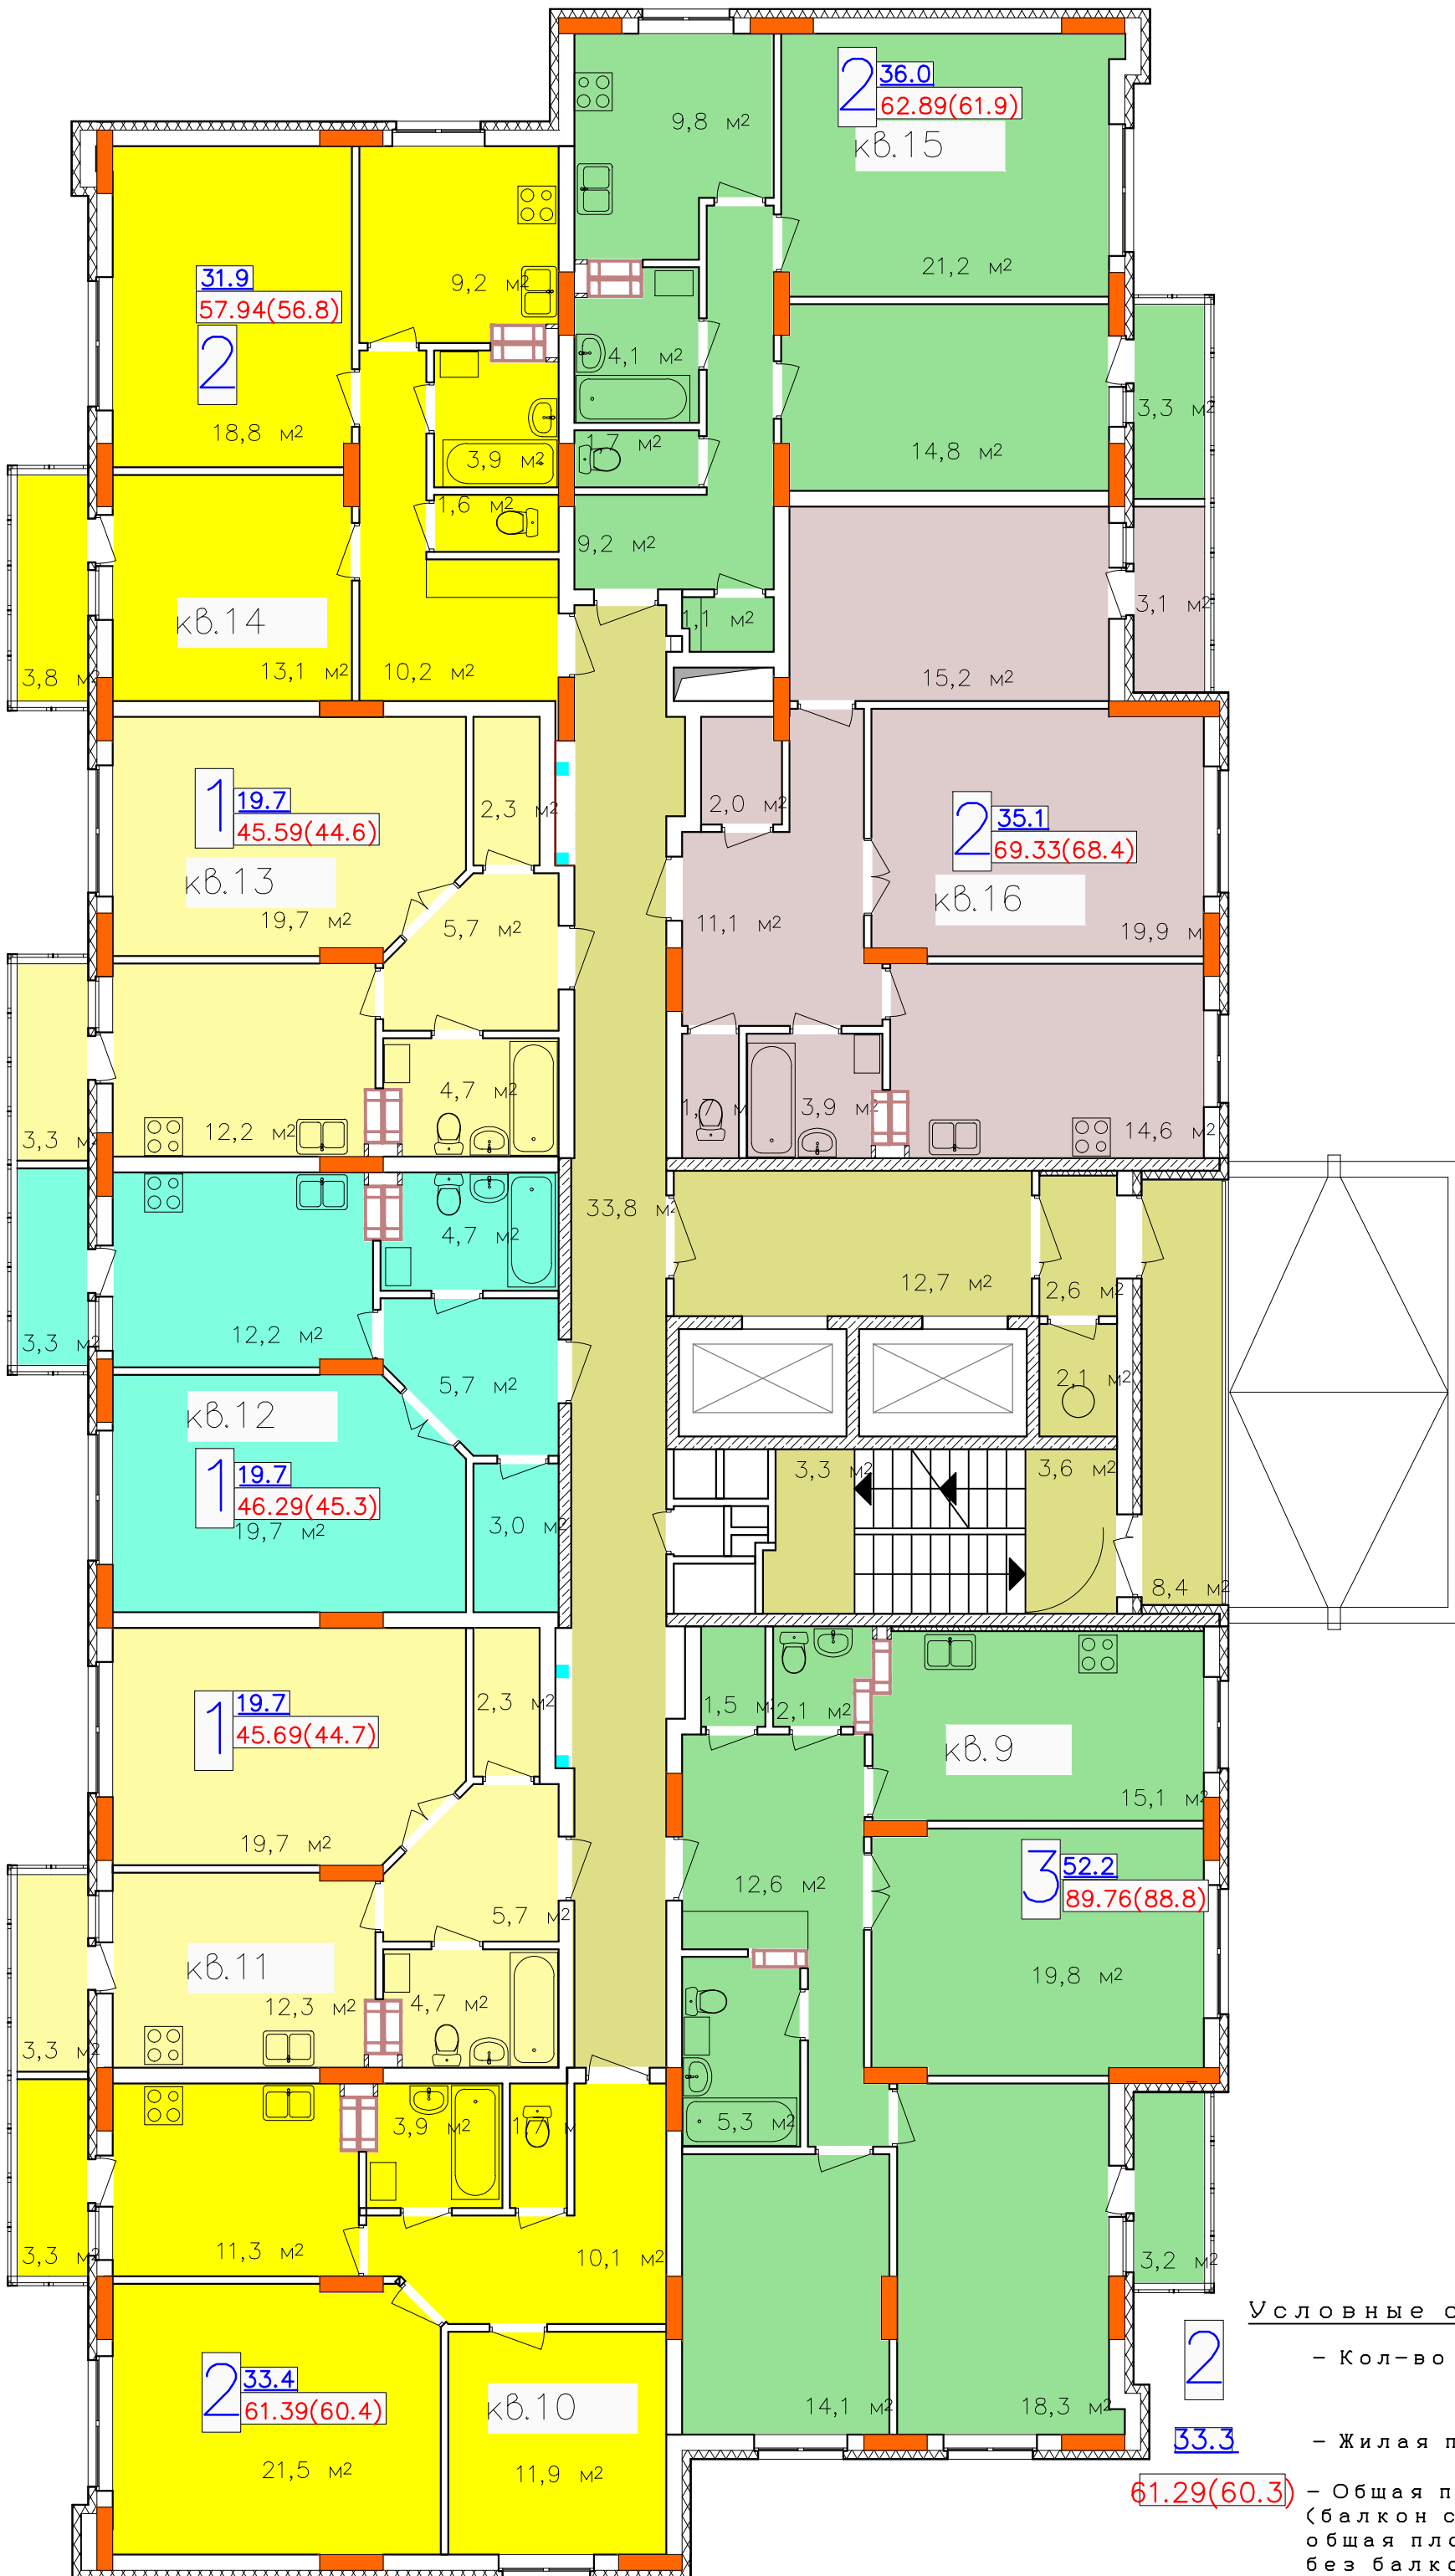

3 этаж

Условные обозначения

- 2 - Кол-во комнат
- 33.3 - Жилая площадь квартиры
- 61.29(60.3) - Общая площадь квартиры (балкон coeff. 0,3) в скобках
общая площадь квартиры без балкона.