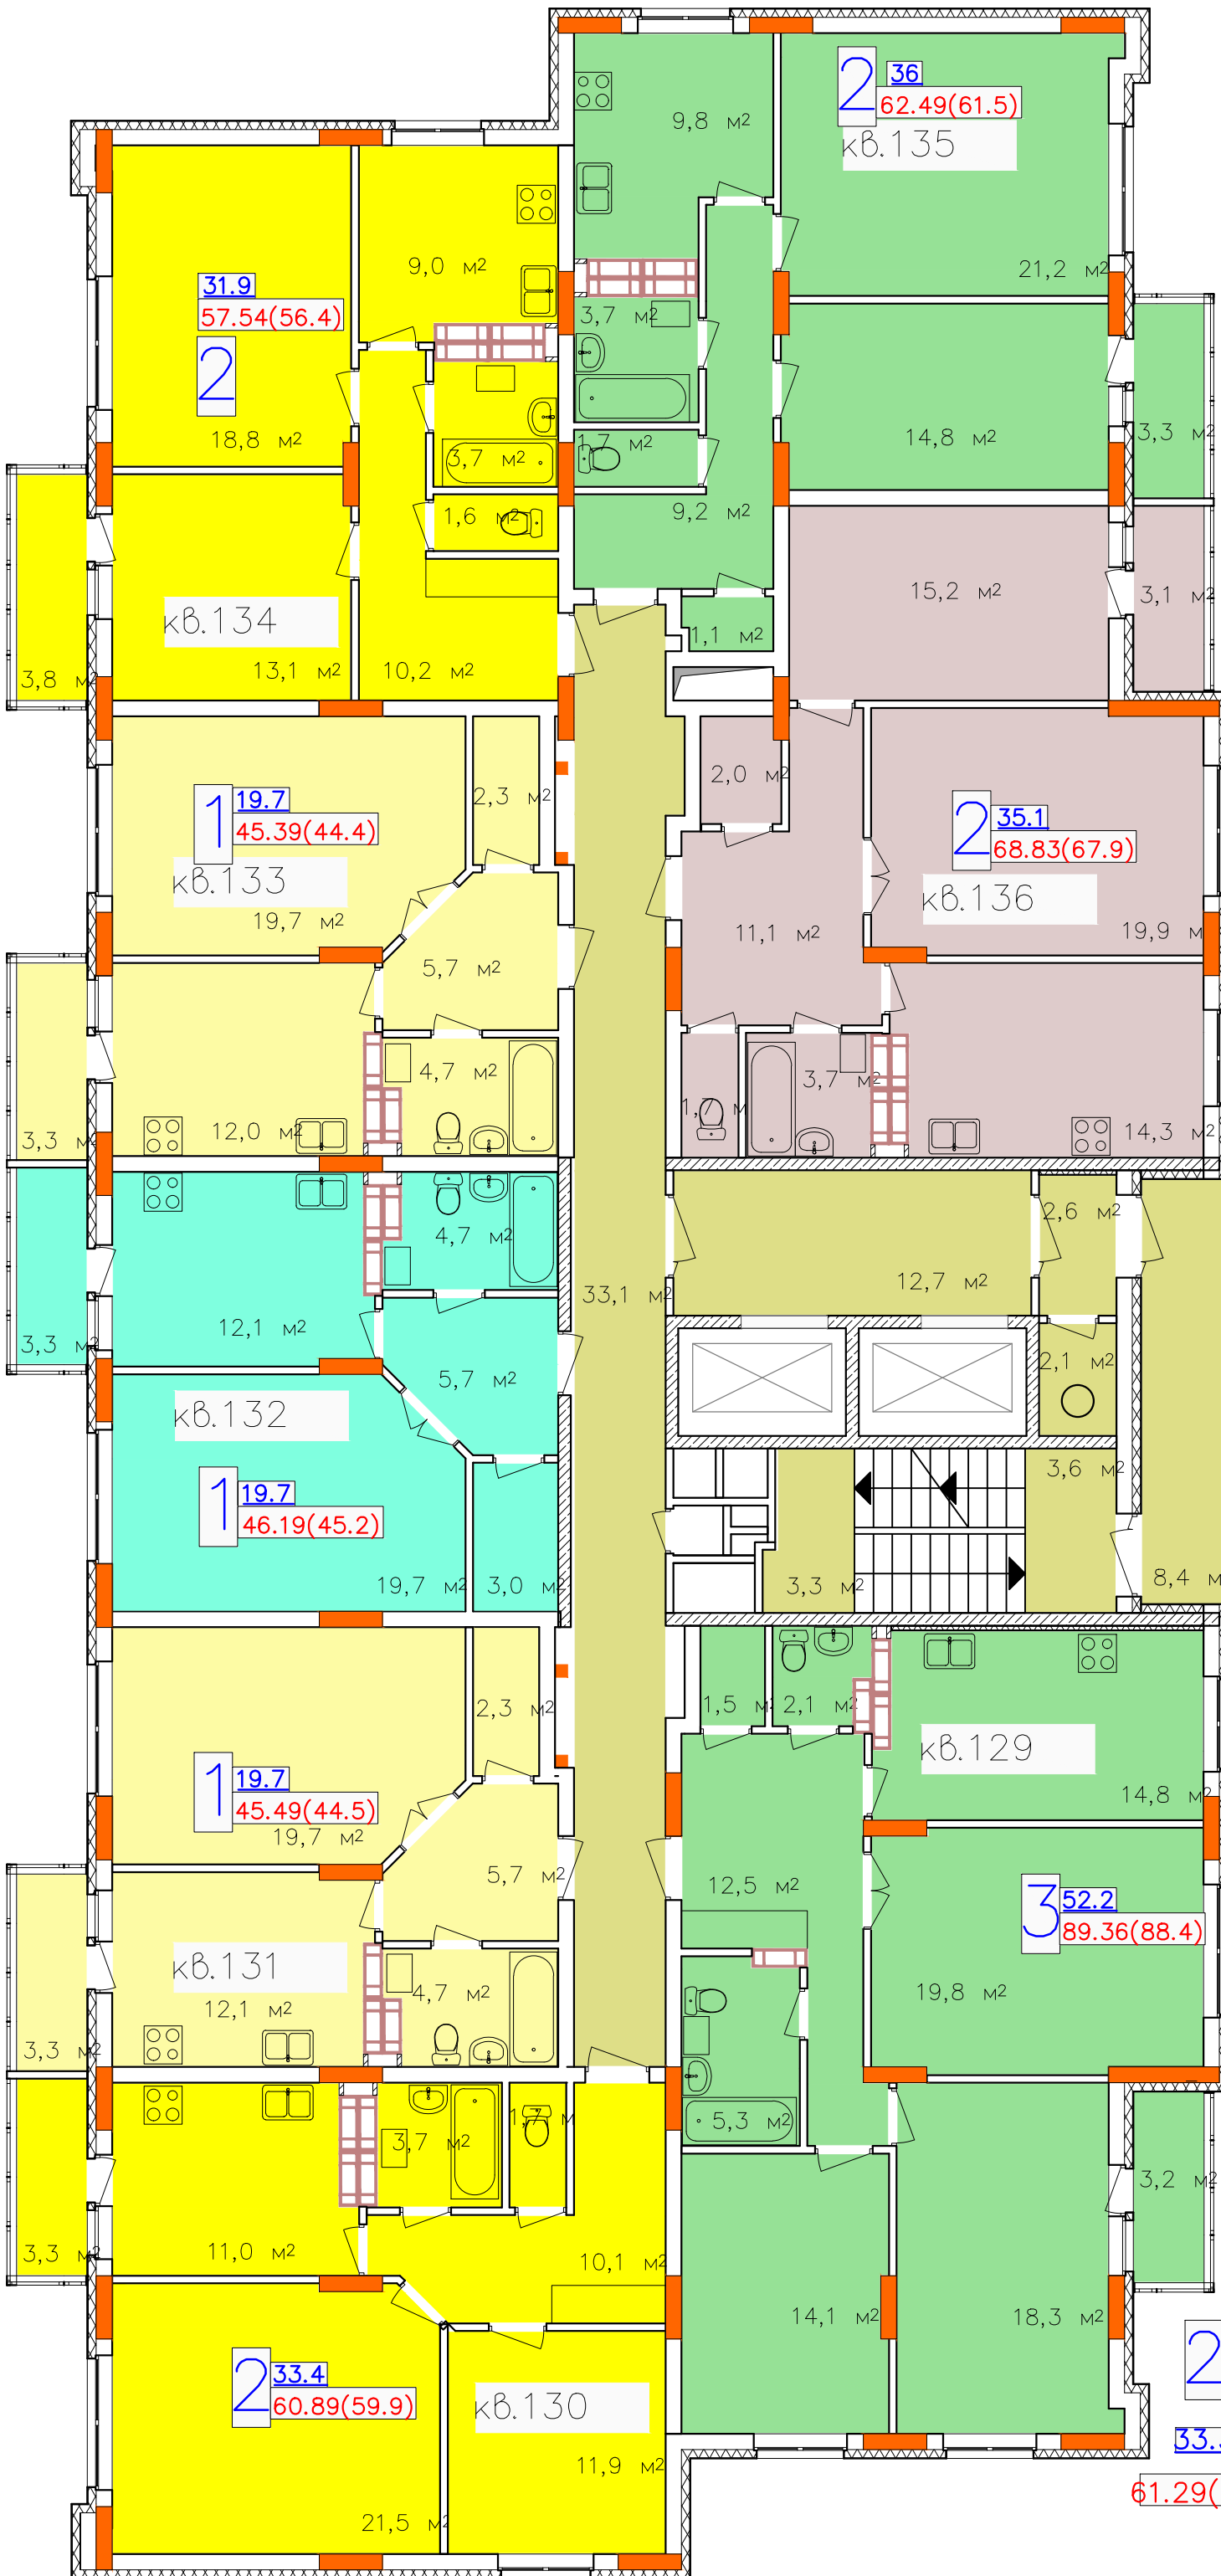

# 18 этаж

## Условные обозначения

- 2 - Кол-во комнат
- 33.3 - Жилая площадь квартиры
- 61.29(60.3) - Общая площадь квартиры (балкон с коэф. 0,3) в скобках  
общая площадь квартиры без балкона.