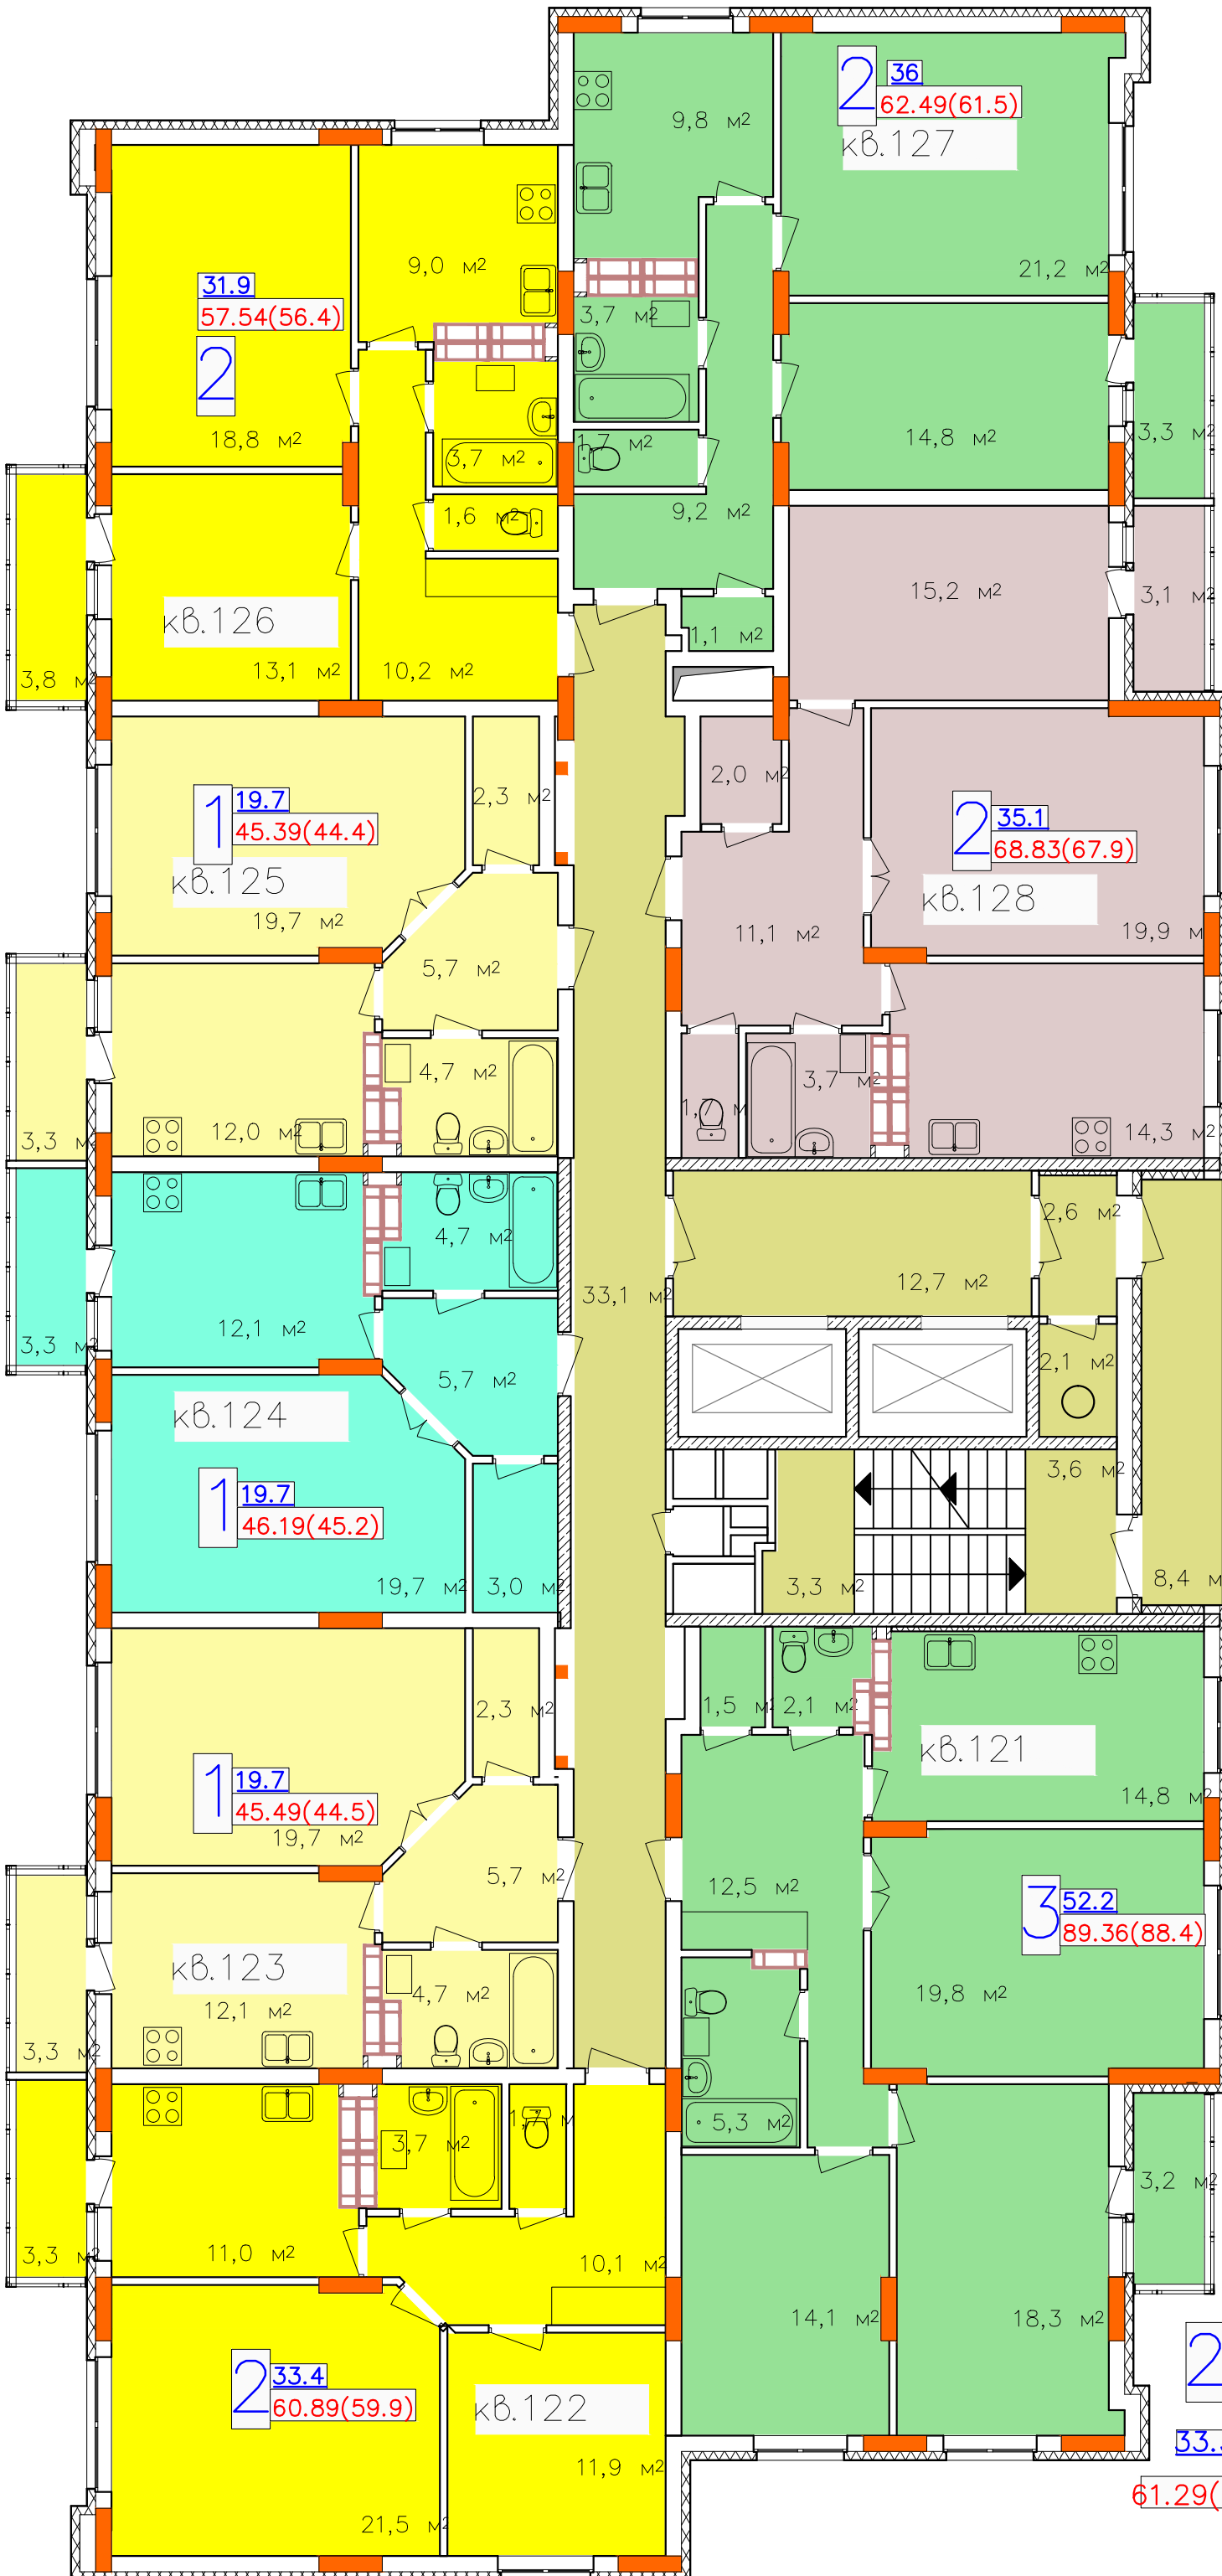

17 этаж

Условные обозначения

2 - Кол-во комнат

33.3 - Жилая площадь квартиры

61.29(60.3) - Общая площадь квартиры (балкон с коэф. 0,3) в скобках
общая площадь квартиры без балкона.