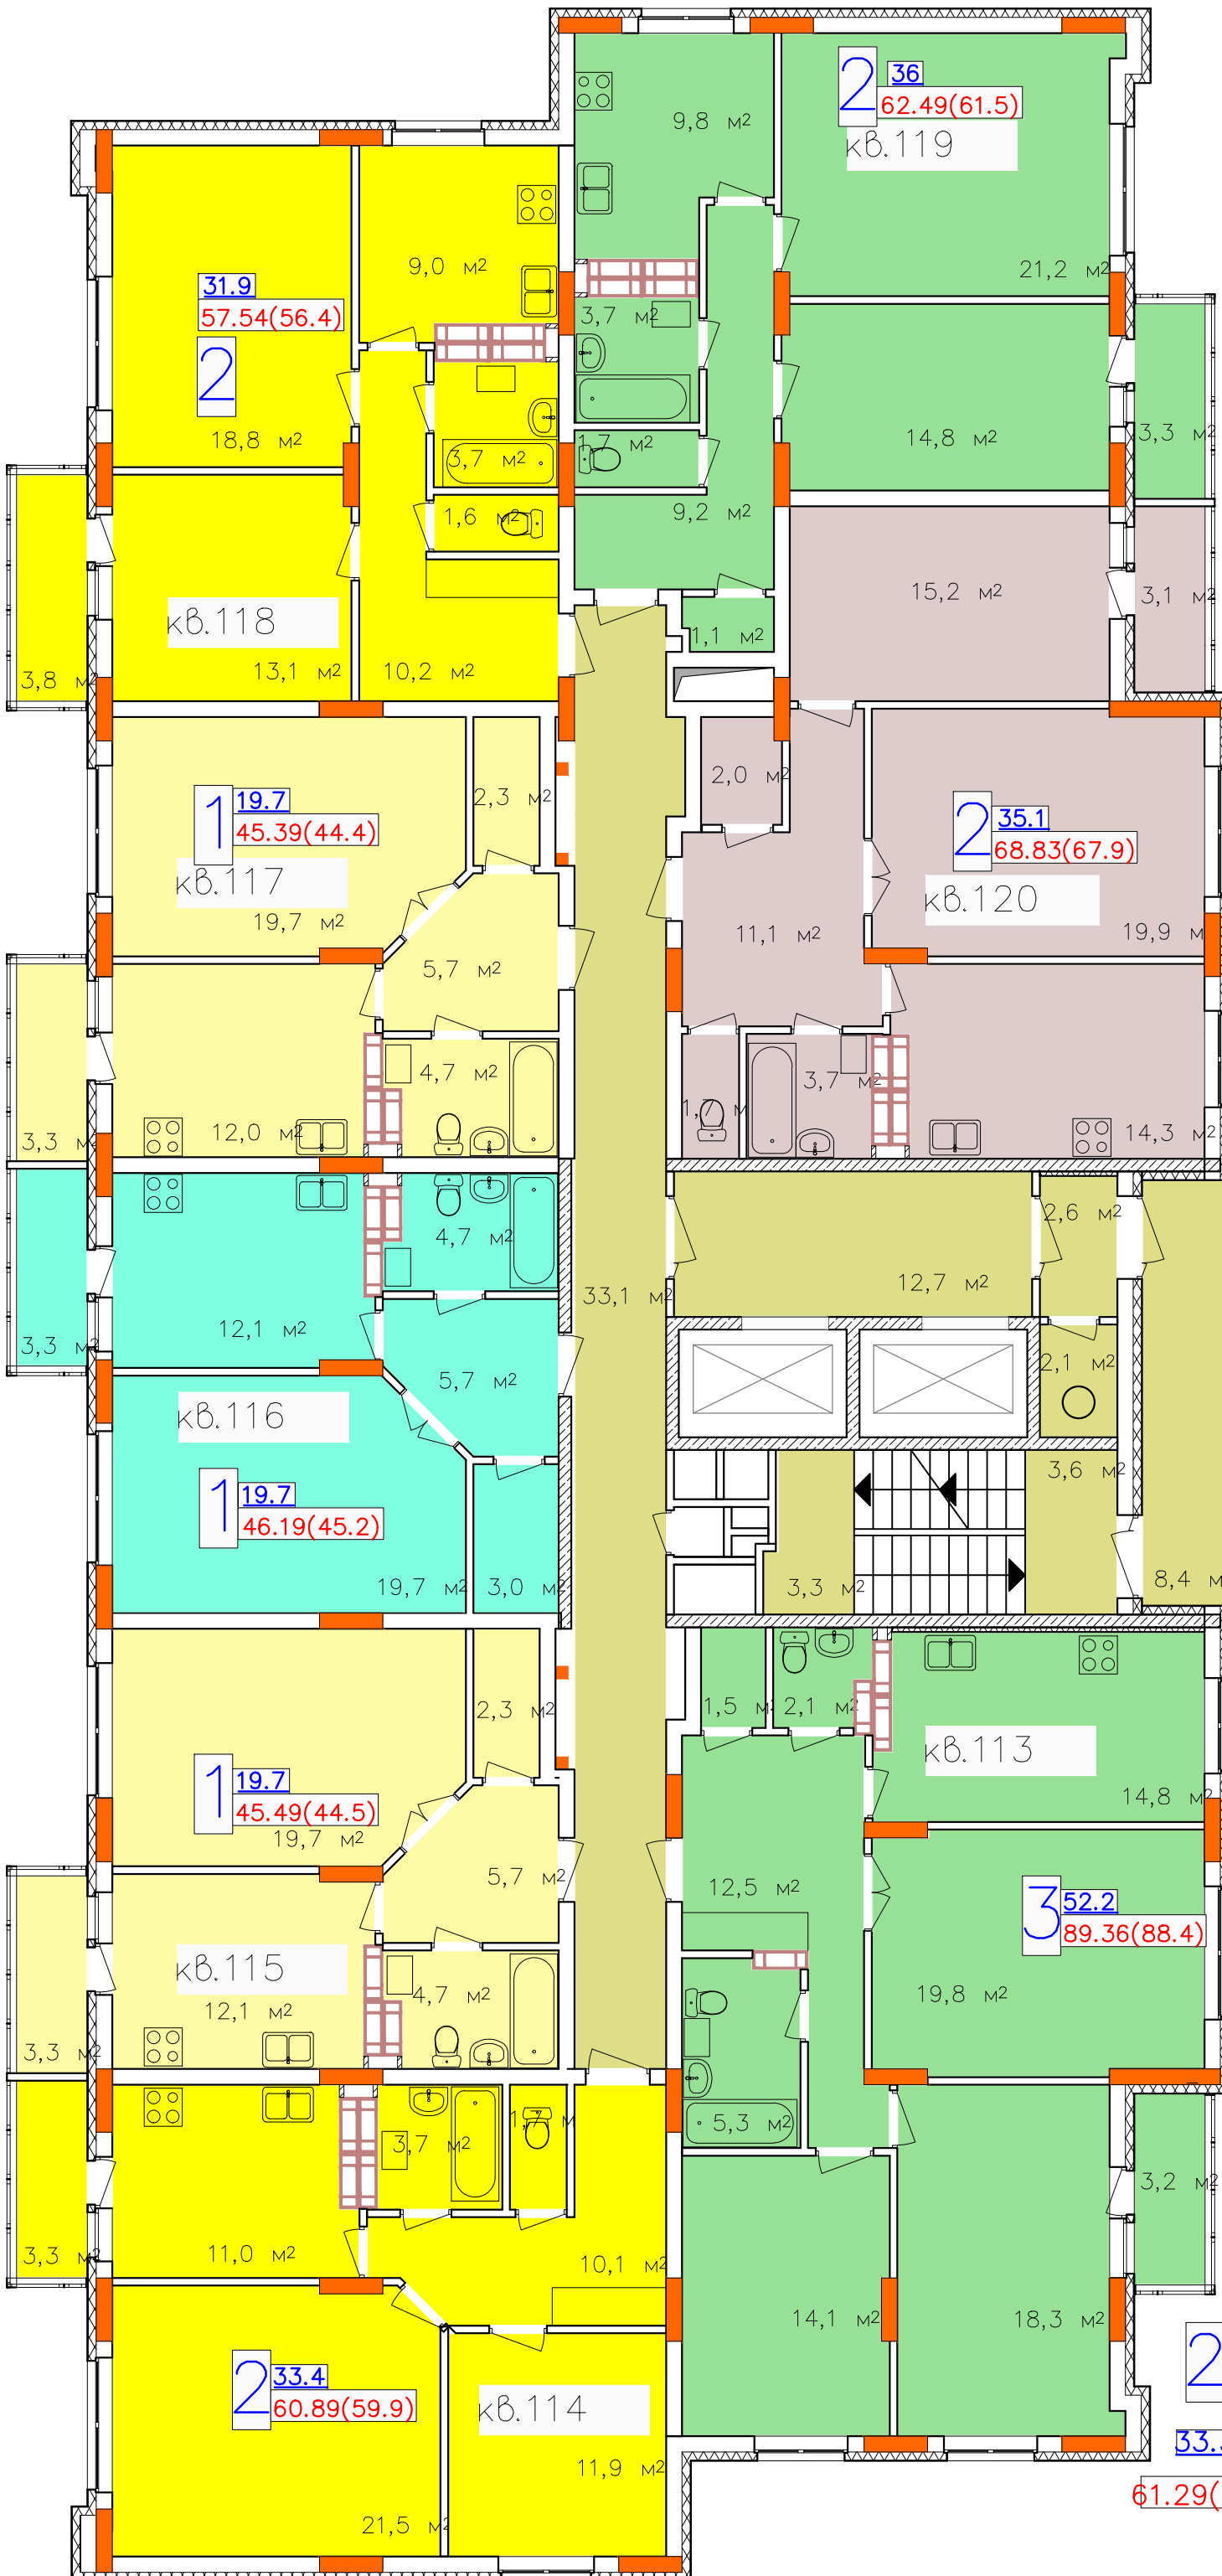

16 этаж

Условные обозначения

2 - Кол-во комнат

33.3 - Жилая площадь квартиры

61.29(60.3) - Общая площадь квартиры (балкон с коэф. 0,3) в скобках
общая площадь квартиры без балкона.