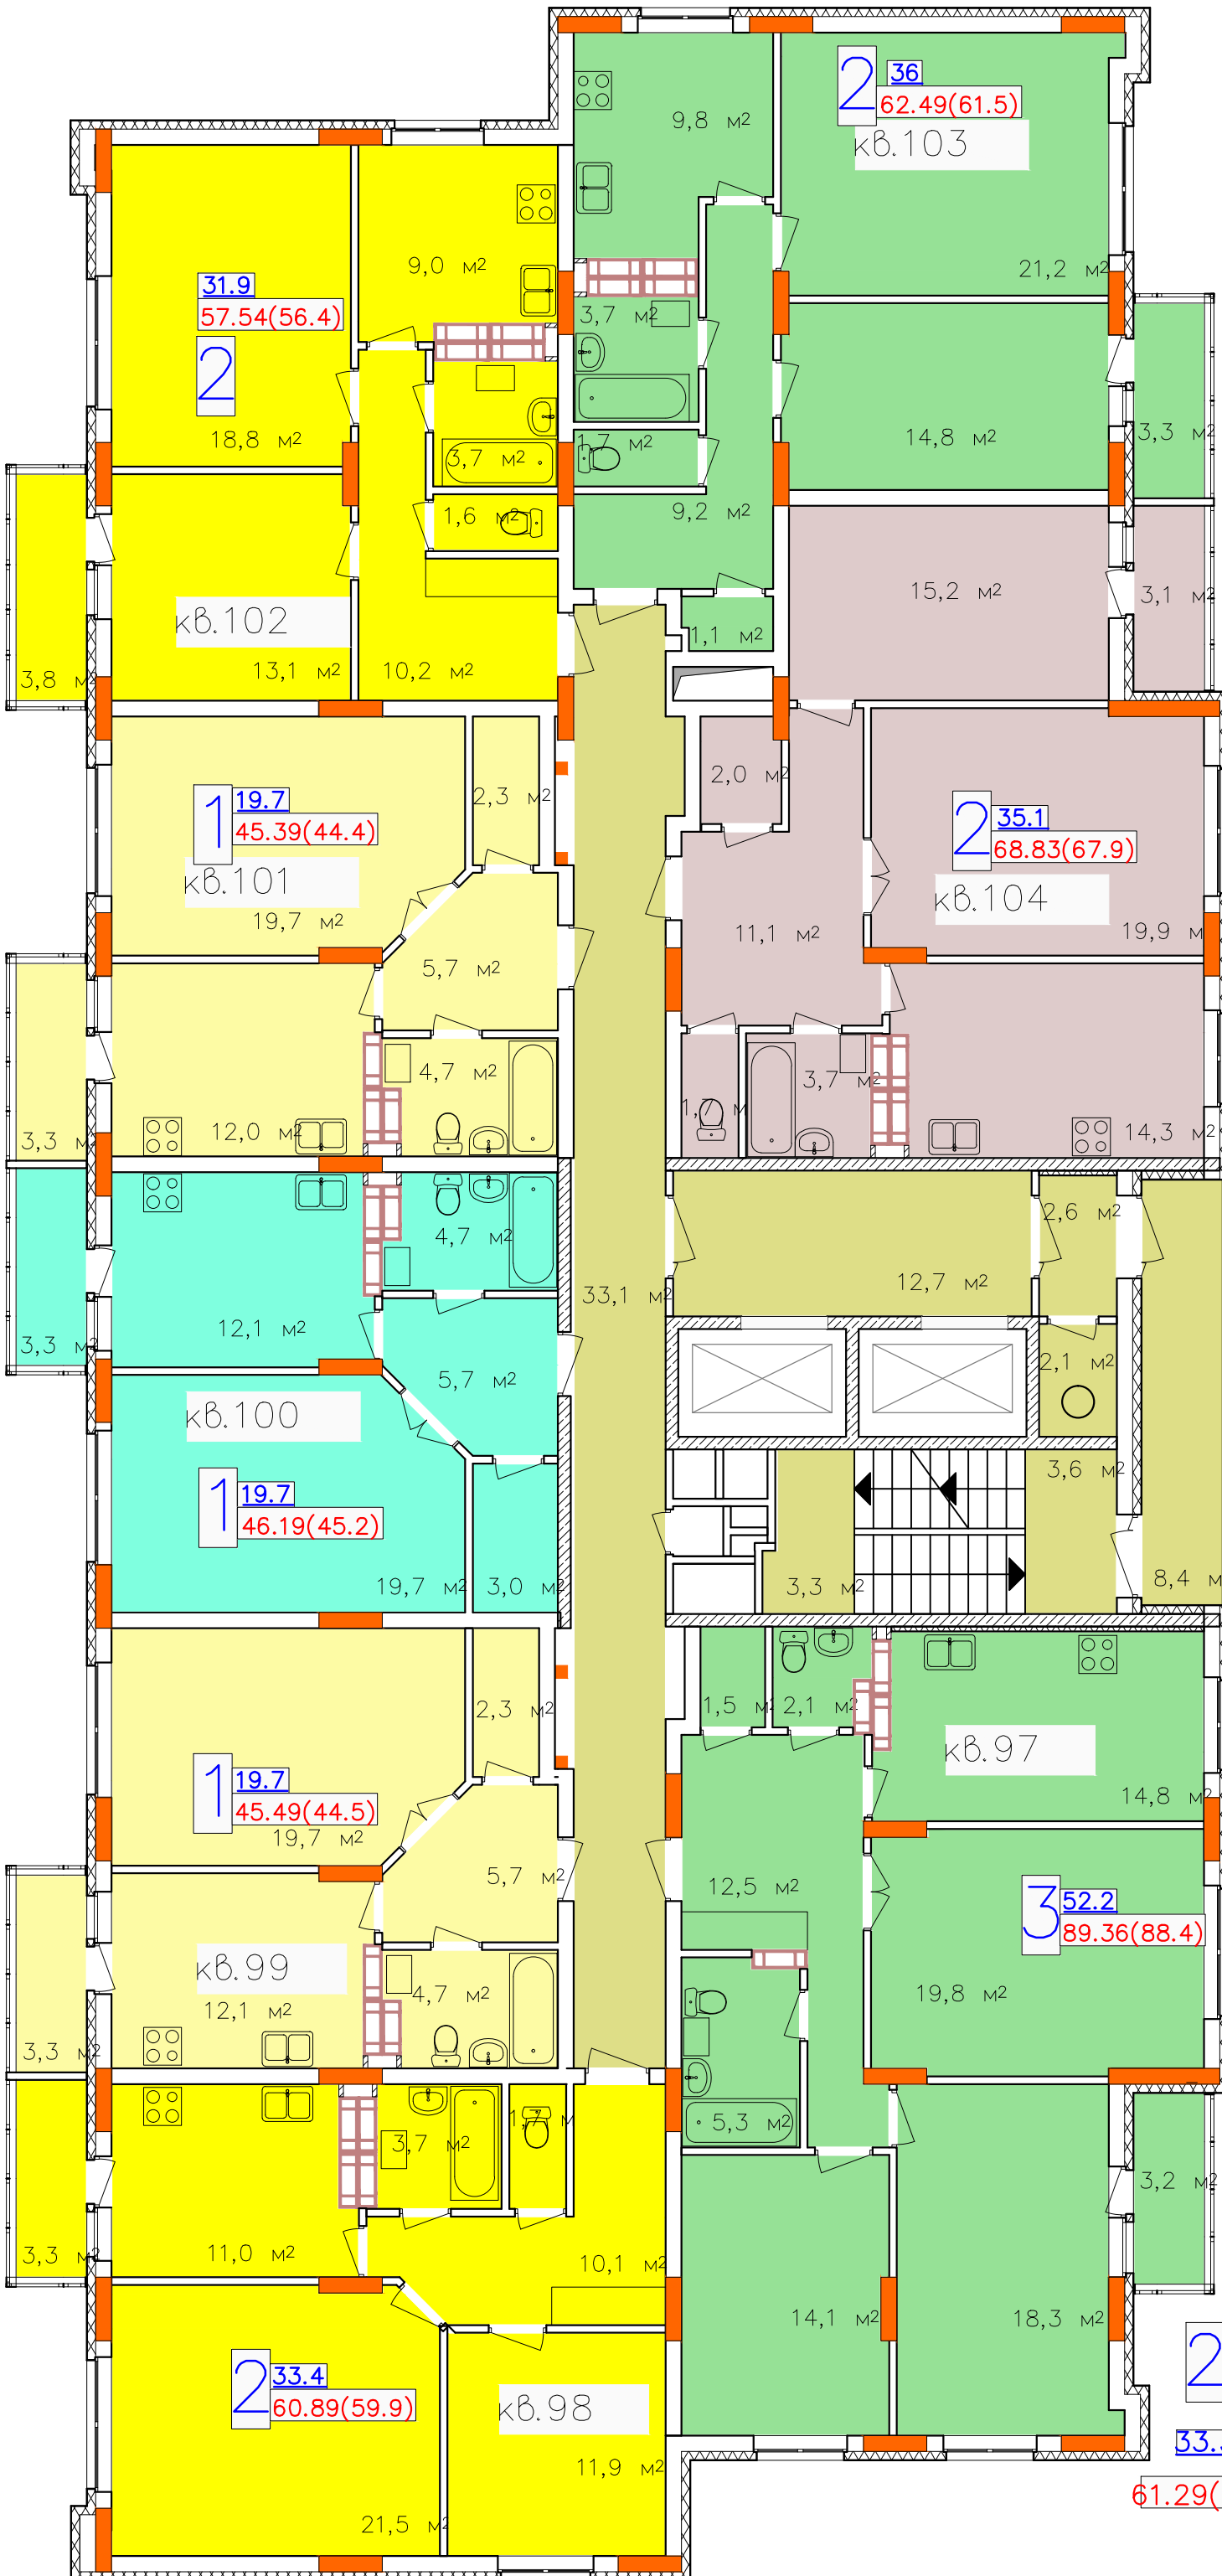

14 этаж

Условные обозначения

2 - Кол-во комнат

33.3 - Жилая площадь квартиры

61.29(60.3) - Общая площадь квартиры (балкон с коэф. 0,3) в скобках общая площадь квартиры без балкона.