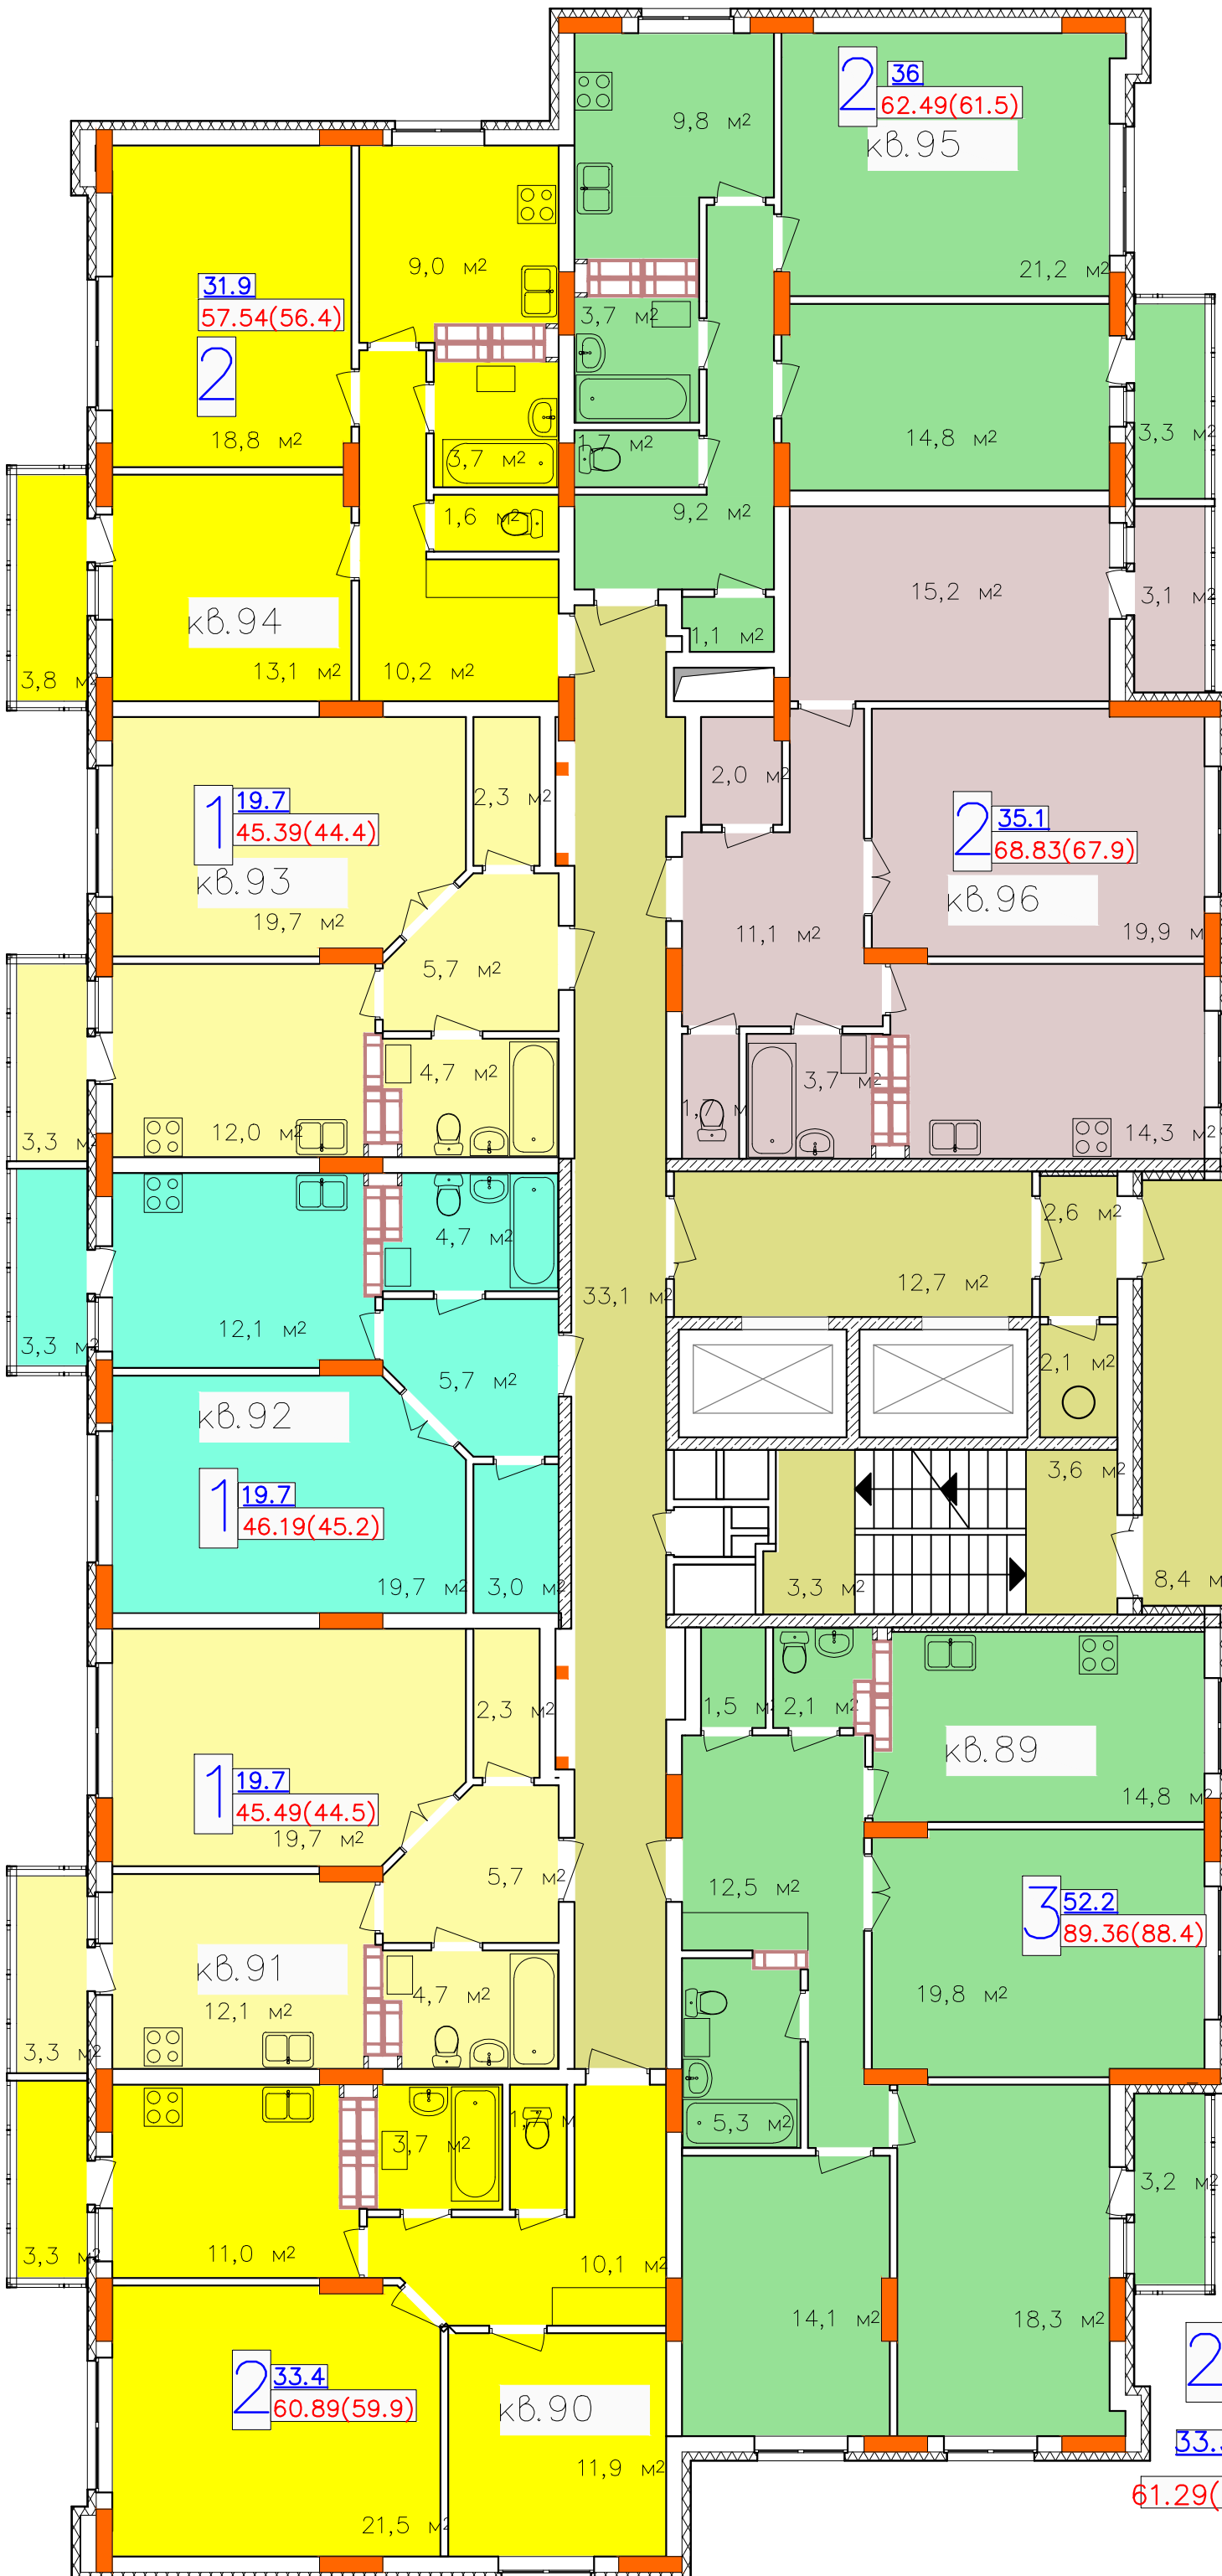

13 этаж

Условные обозначения

2 - Кол-во комнат

33.3 - Жилая площадь квартиры

61.29(60.3) - Общая площадь квартиры (балкон с коэф. 0,3) в скобках
общая площадь квартиры без балкона.