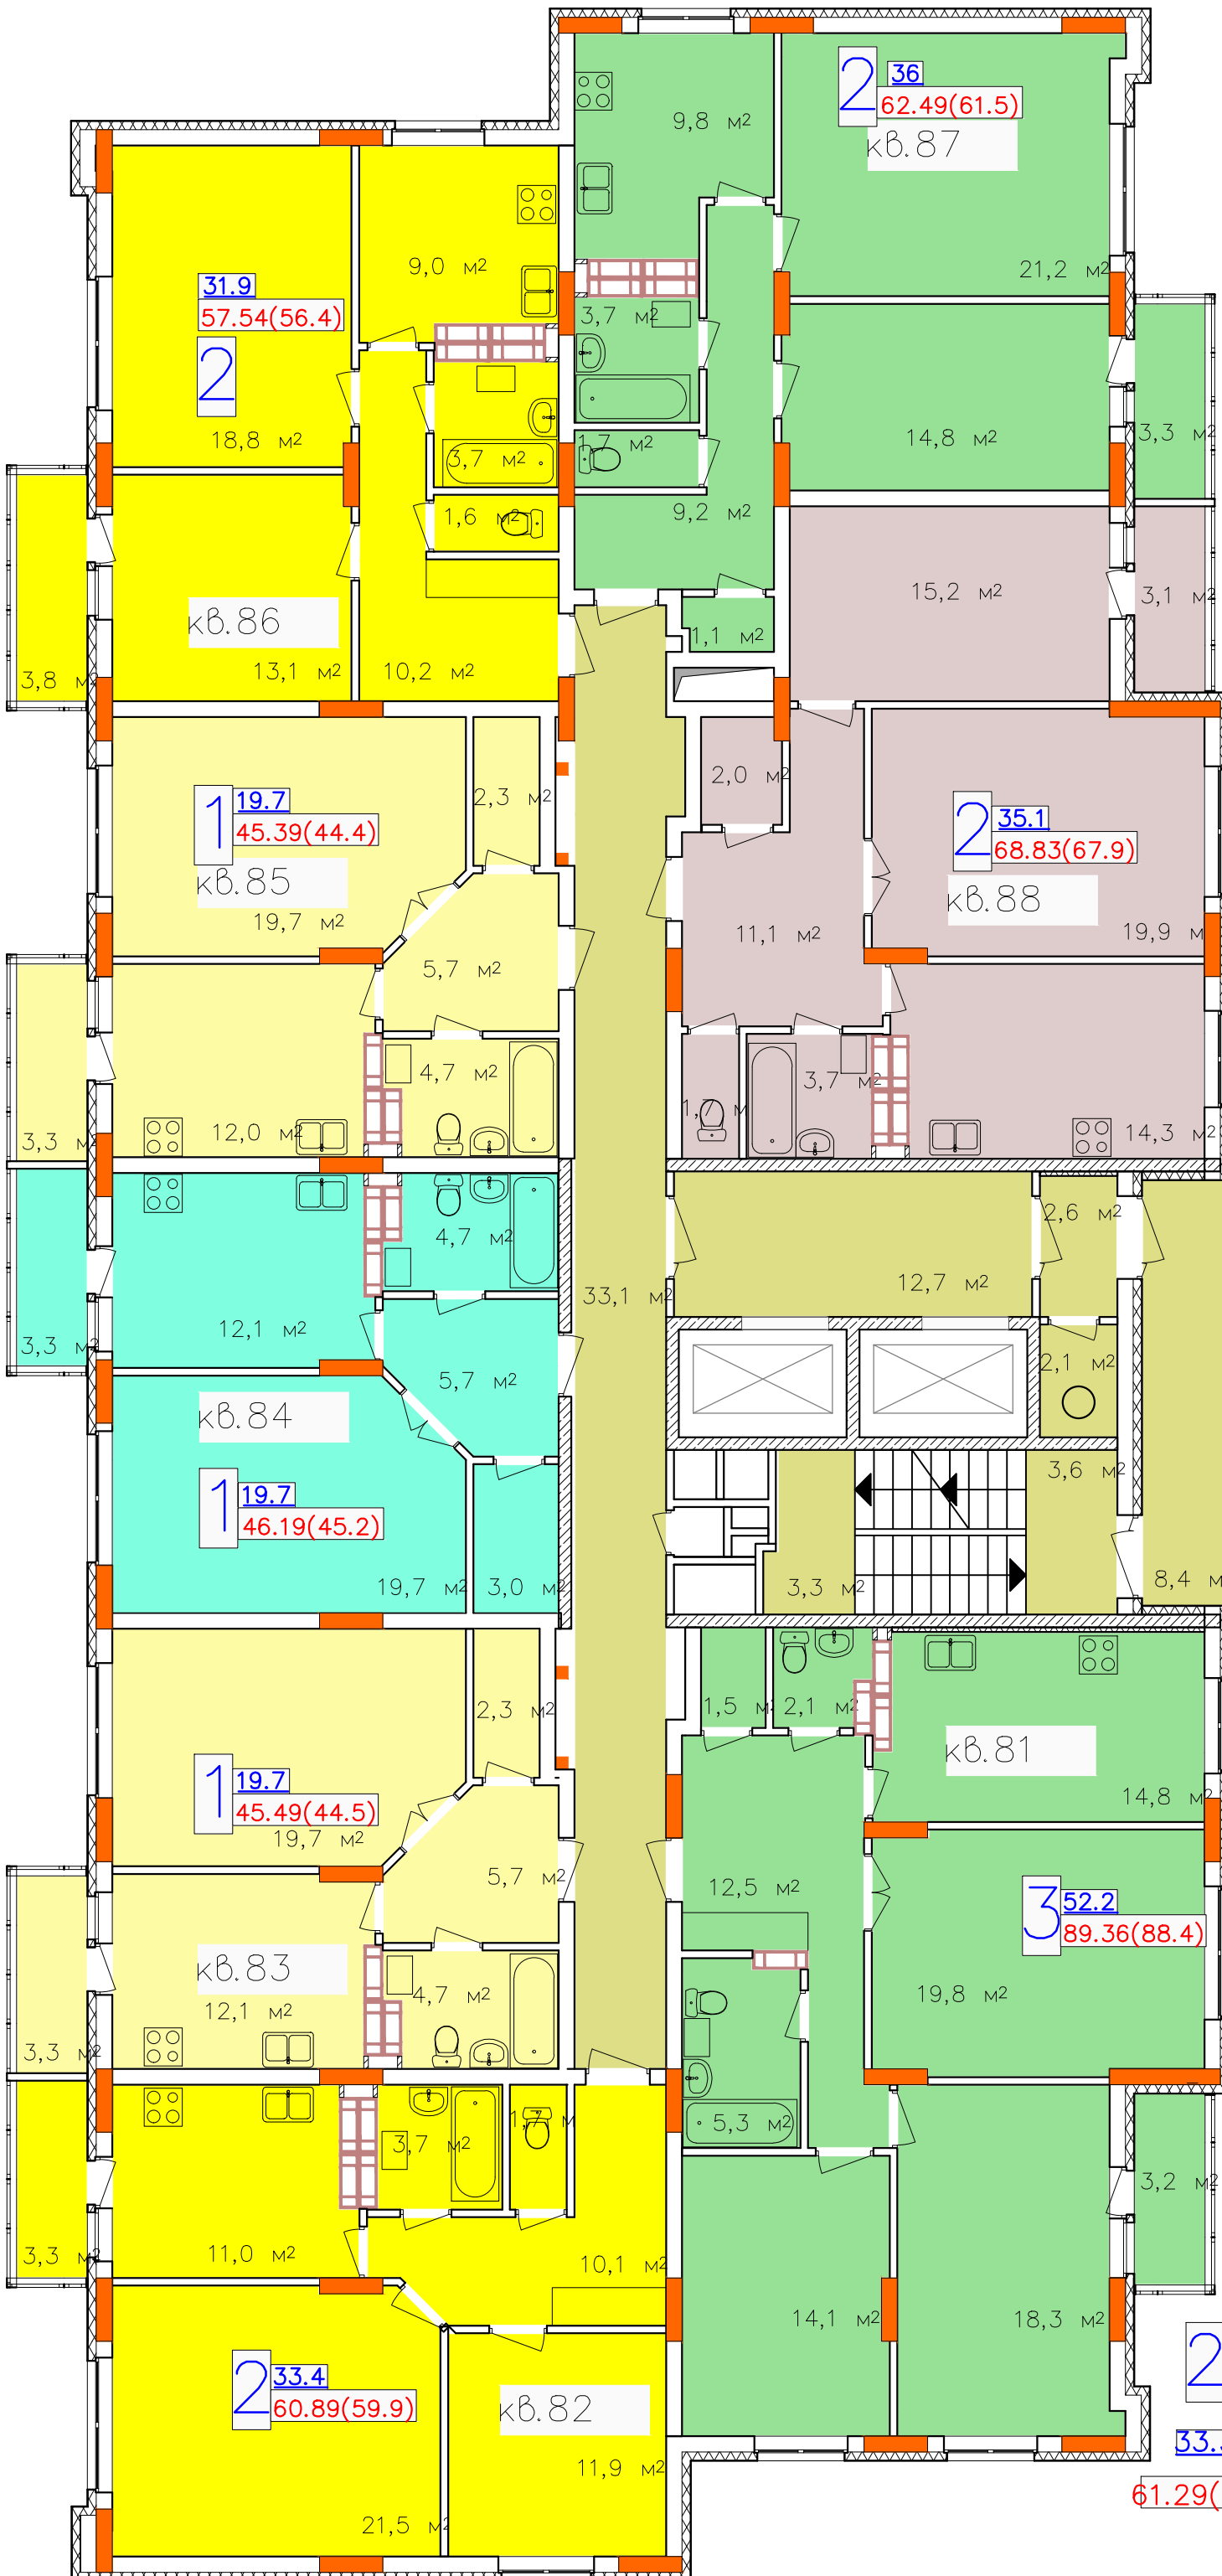

12 этаж

Условные обозначения

2 - Кол-во комнат

33.3 - Жилая площадь квартиры

61.29(60.3) - Общая площадь квартиры (балкон с коэф. 0,3) в скобках
общая площадь квартиры без балкона.