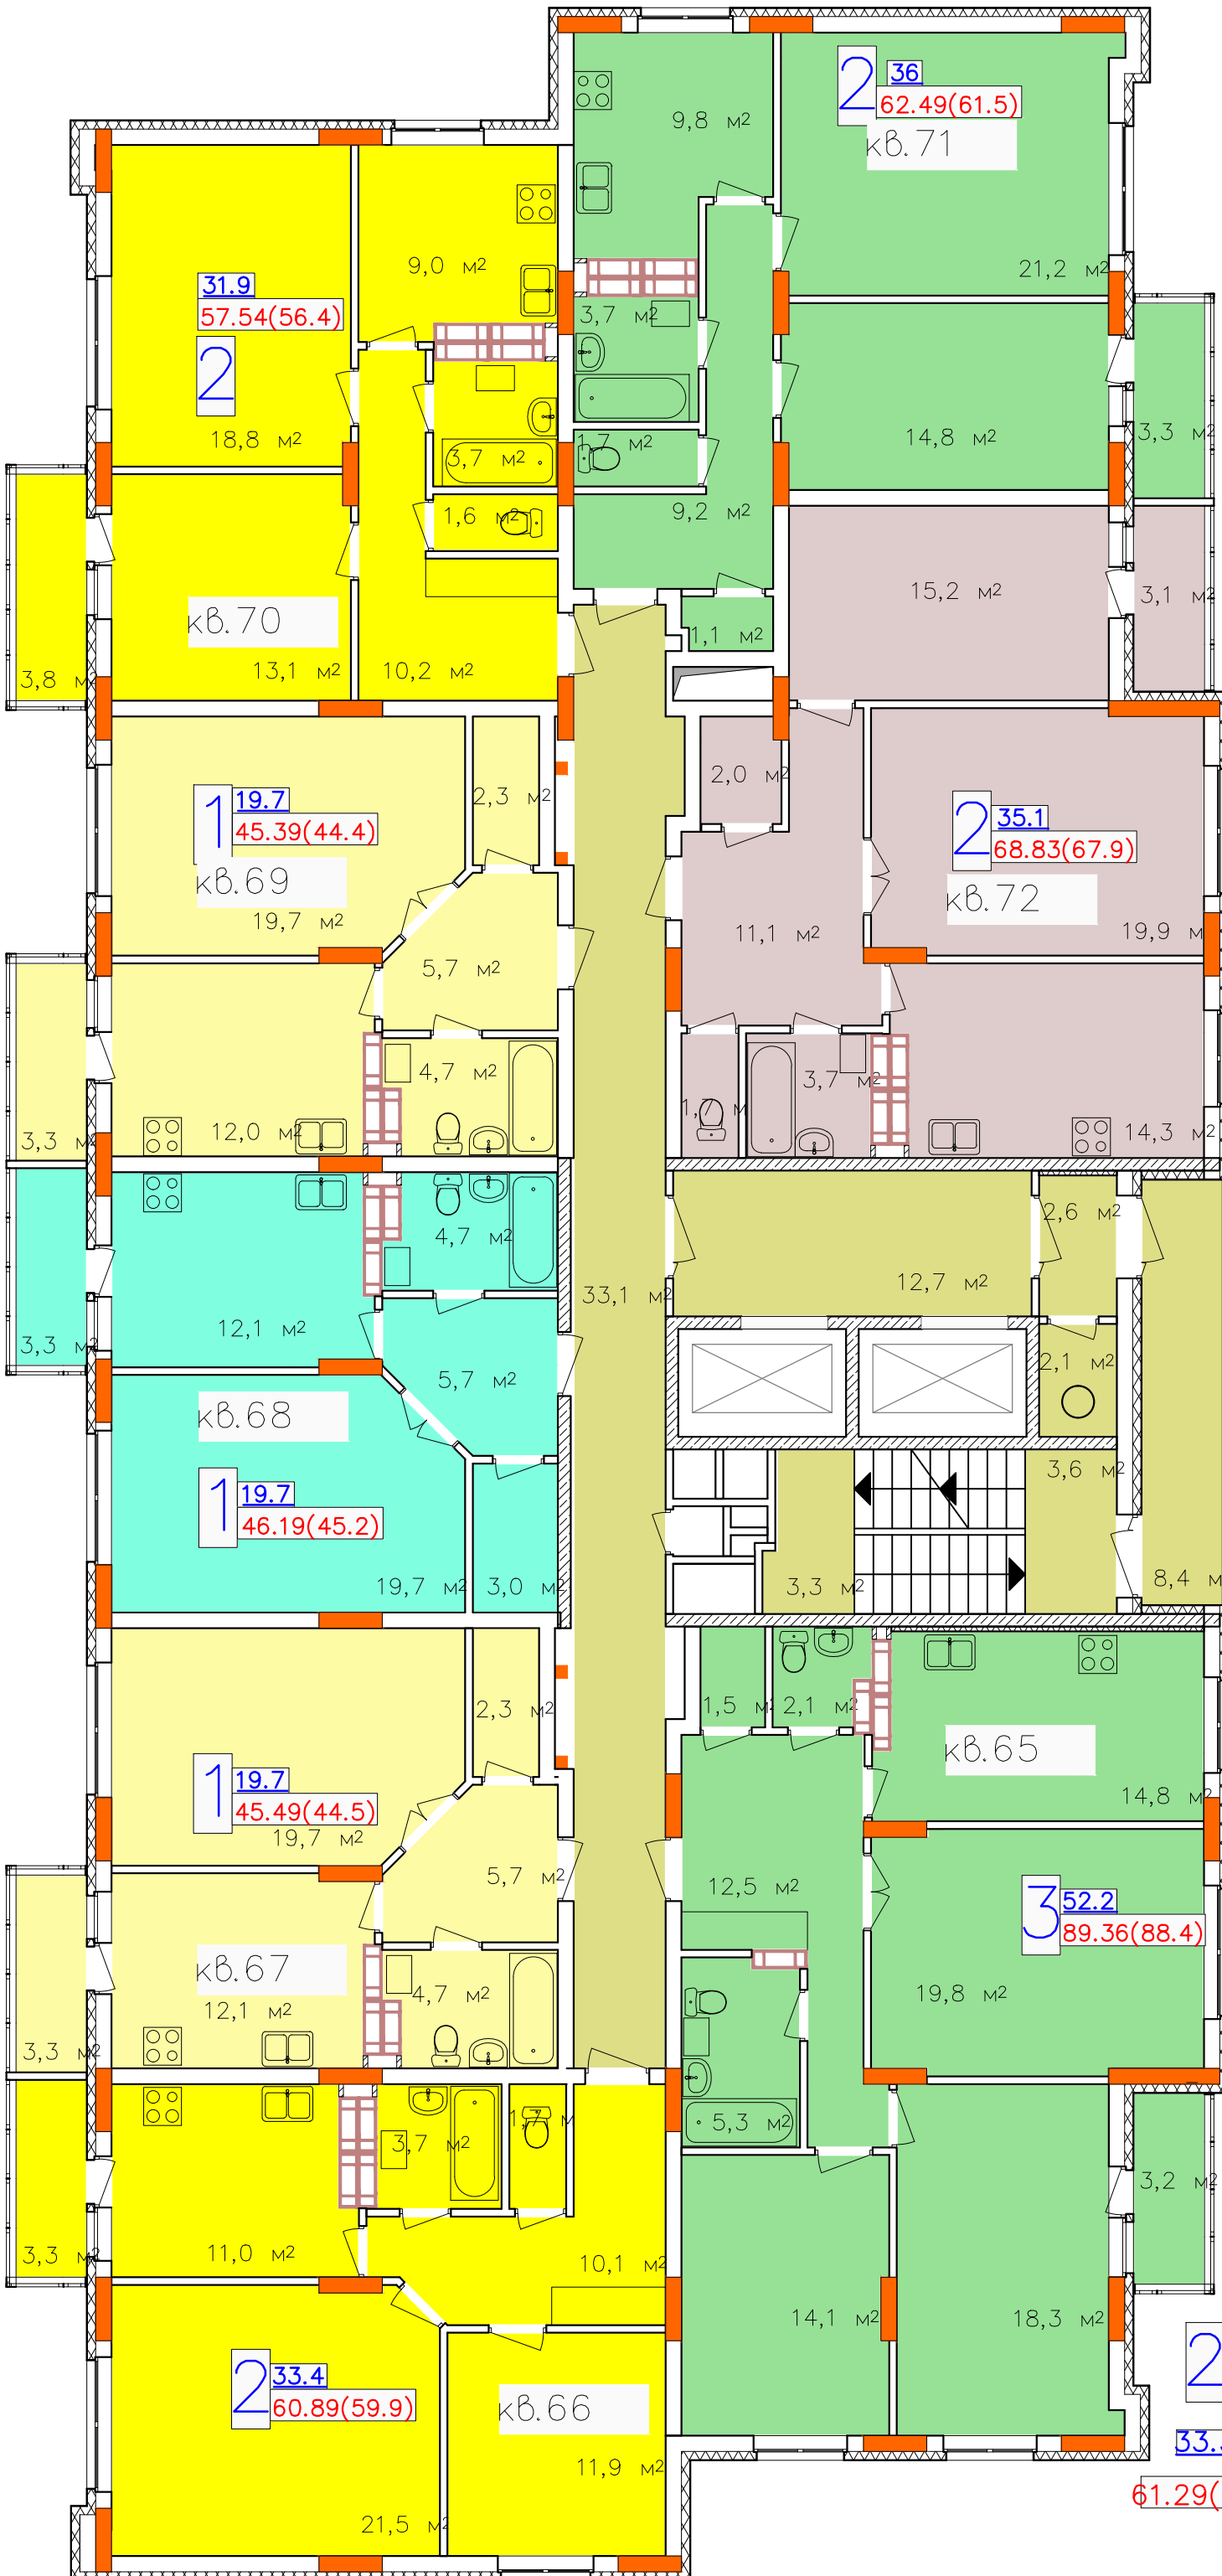

10 этаж

Условные обозначения

2 - Кол-во комнат

33.3 - Жилая площадь квартиры

61.29(60.3) - Общая площадь квартиры (балкон с коэф. 0,3) в скобках
общая площадь квартиры без балкона.